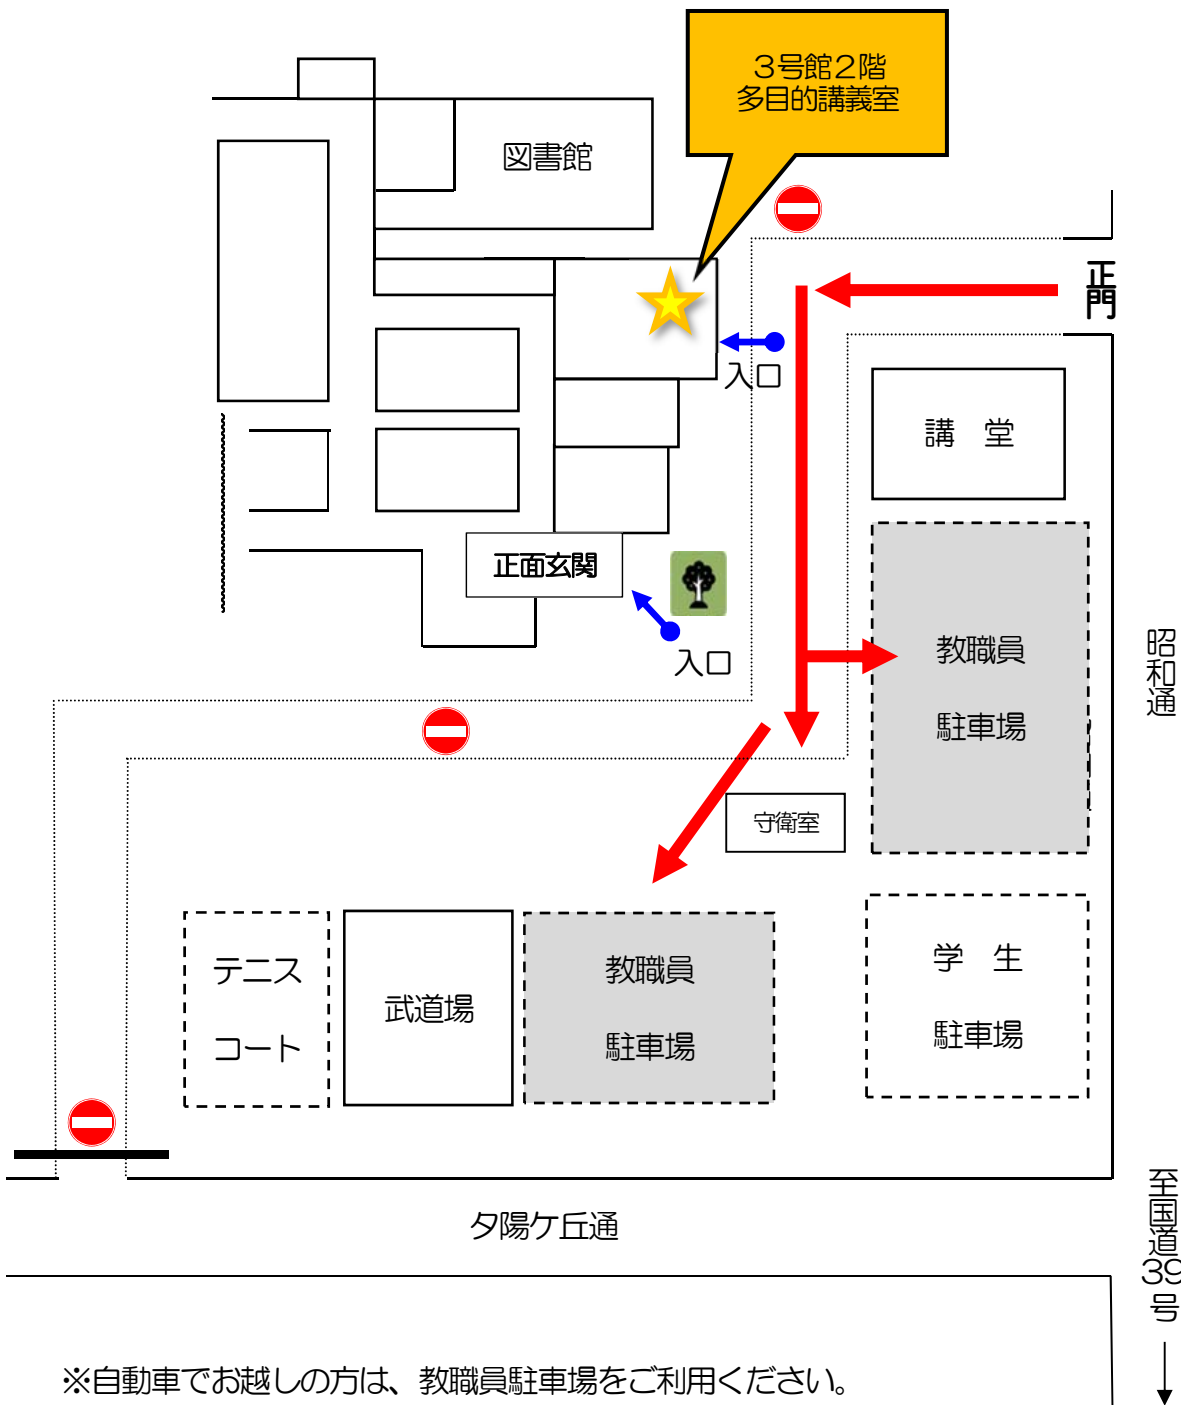

# 公開講座会場案内

※自動車でお越しの方は、教職員駐車場をご利用ください。

主 催：北見工業大学  
日 時：令和2年12月16日(水)  
18時00分～19時30分  
場 所：北見工業大学 3号館(旧第1総合研究棟)  
2階 多目的講義室  
受講対象者：市民のみなさま  
受講料：無料