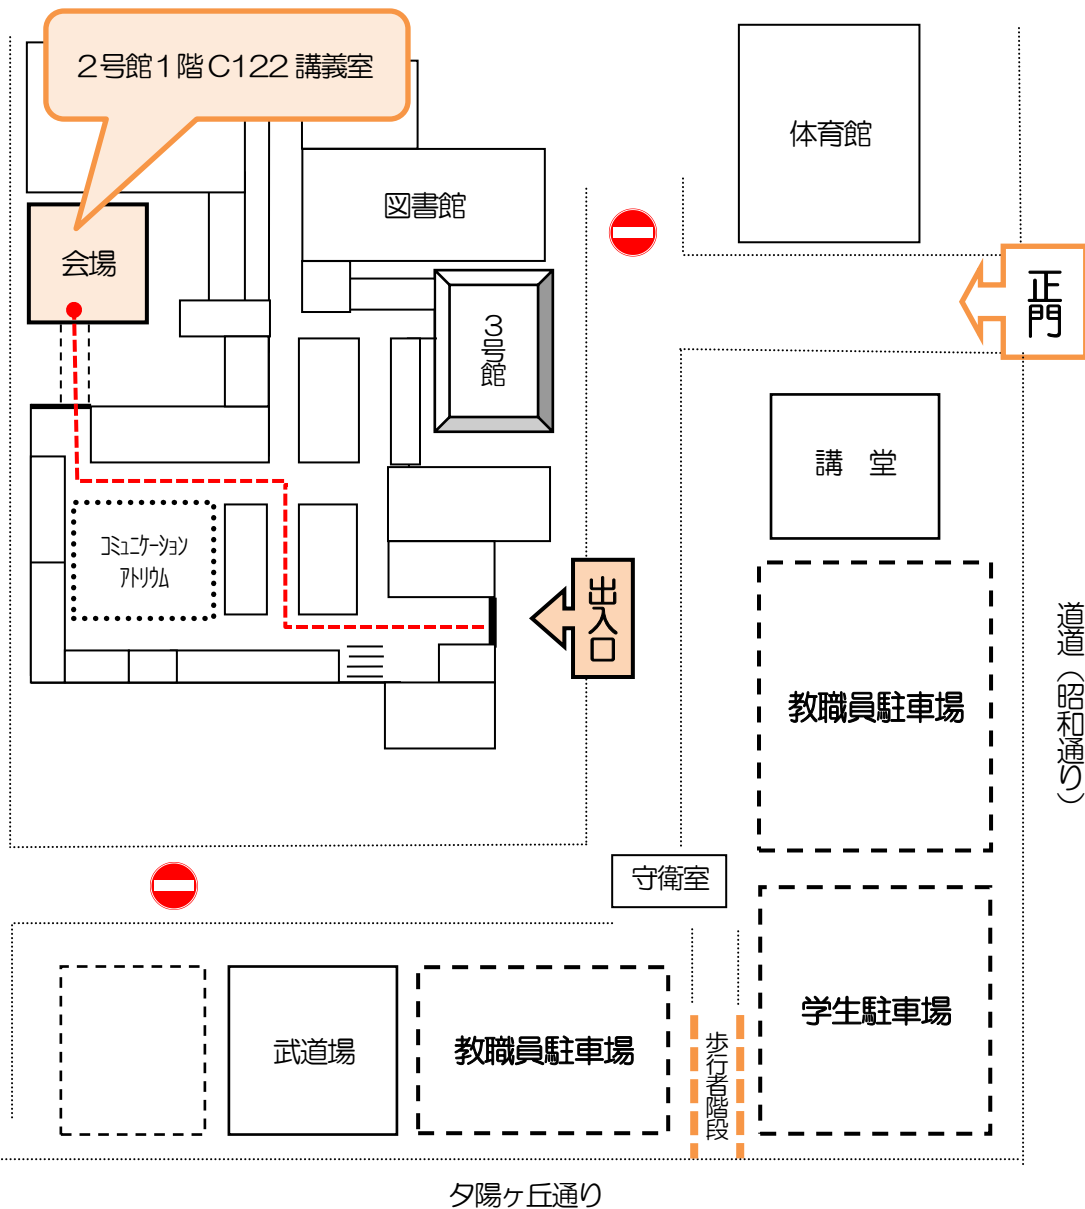

おそれ入りますが、大学構内に駐車スペースはございませんので、可能な限り公共交通機関を御利用ください。

出入口から会場までの経路について、建物内に案内表示を掲示します。

全国道30号線  
↓